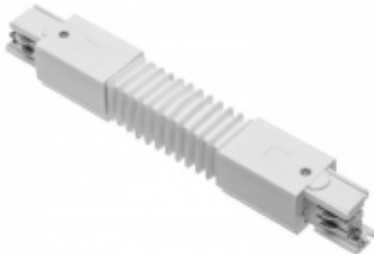

Link do produktu: <https://www.lafabryka.pl/zlacze-gietkie-do-szynoprzewodu-track-3-line-flexible-az4281-azzardo-p-72626.html>

Złącze giętkie do szynoprzewodu TRACK 3 LINE FLEXIBLE AZ4281 AZZARDO

Cena	63,00 zł
Dostępność	Dostępny - z terminem realizacji
Czas wysyłki	od 3 - do 5 dni - Zapoznaj się z terminami realizacji zamówień
Numer katalogowy	AZ4281
Producent	AZZARDO
Kolor przeważający	odcienie bieli

Opis produktu

Złącze giętkie do szynoprzewodu TRACK 3 LINE FLEXIBLE AZ4281 AZZARDO

Materiał wykonania: tworzywo
Kolor: biały
Złącze giętkie do szyn 3 fazowych Azzardo AZ2973 AZ3000 AZ2975 AZ4272
Wysokość: 3,3 cm
Długość: 24 cm

Niewielkie ZŁĄCZE GIĘTKIE DO SZYNOPRZEWODU TRACK 3 LINE FLEXIBLE to praktyczne rozwiązanie, zwiększające komfort budowania systemu oświetleniowego. Elastyczny element pozwala na dopasowanie kąta połączenia obu szynoprzewodów do indywidualnych potrzeb oraz wymagań konkretnej przestrzeni. Urządzenie nadaje się do wykorzystania z szynoprzewodami trójfazowymi do montażu natynkowego. Na stronie Azzardo można znaleźć dwie wersje kolorystyczne produktu – białą lub czarną.

ZŁĄCZE GIĘTKIE DO SZYNOPRZEWODU TRACK 3 LINE FLEXIBLE umożliwia bezpieczne połączenie dwóch listew szynoprzewodowych.

ZŁĄCZE GIĘTKIE DO SZYNOPRZEWODU TRACK 3 LINE FLEXIBLE to niewielki produkt, dzięki któremu system szynoprzewodów staje się jeszcze wygodniejszy w montażu i późniejszym użytkowaniu.